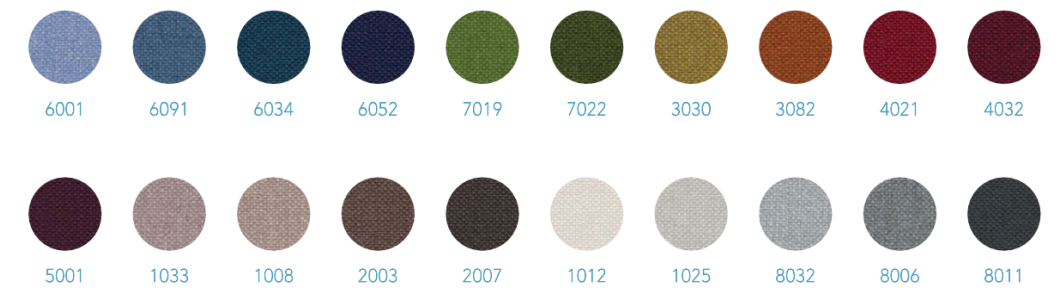

ZONE D'ACCUEIL

Espace d'accueil, pouf et fauteuil

À partir de 2770 € HT