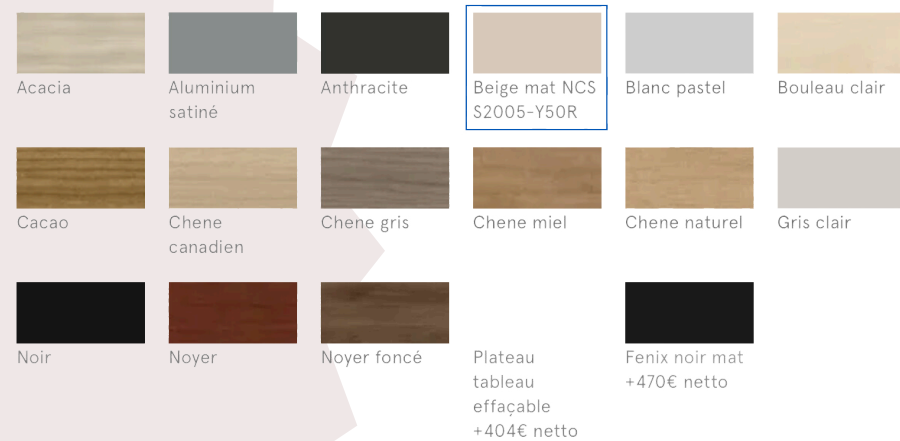

SALLE DE RÉUNION

Optimisez vos réunions avec notre pack de mobilier de salle de réunion sophistiqué. Composé de plusieurs éléments élégants, ce pack est disponible en diverses combinaisons pour s'adapter parfaitement à votre espace et à vos besoins. Créez un environnement de collaboration productif et harmonieux!

Taille des tables

W: 2800 D: 1100
H: 730 - 730 mm

W: 4200 D: 1100
H: 730 - 730 mm

W: 5600 D: 1100
H: 730 - 730 mm

À partir de 1670 € HT