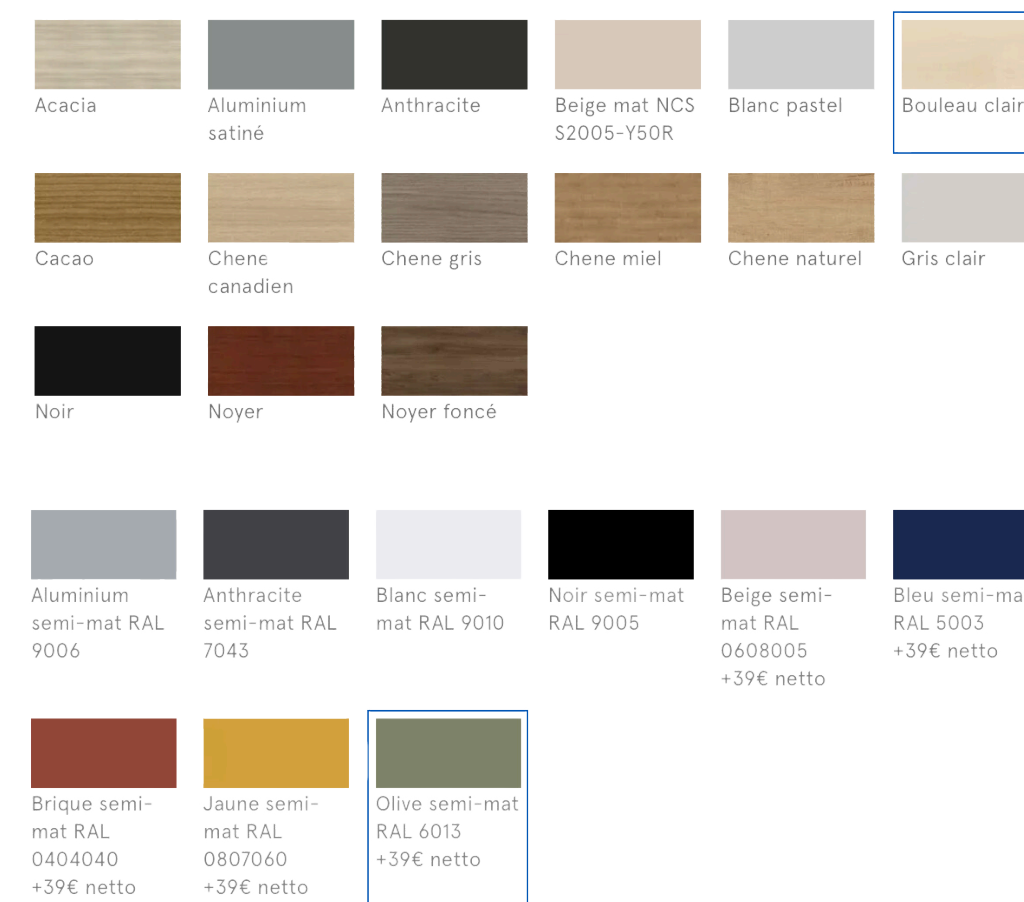

Apportez une touche de gaieté à votre espace de travail avec notre pack de mobilier de bureau coloré! Disponible en plusieurs combinaisons vibrantes, vous pouvez personnaliser votre bureau selon vos goûts et vos besoins. Créez l'environnement de travail idéal et laissez libre cours à votre créativité!

Taille des tables

W: 2800 D: 1100
H: 730 - 730 mm

W: 4200 D: 1100
H: 730 - 730 mm

W: 5600 D: 1100
H: 730 - 730 mm

À partir de 1670 € HT

Chaises disponibles dans plus de 50 gammes de tissus ou plastiques

ZONE D'ACCUEIL